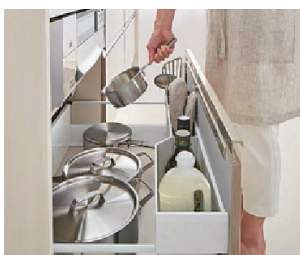

LIXIL システムキッチン Shiera ペニンシュラⅠ型 本体間口2580/奥行970

■キレイシンク

人造大理石が持つやさしい質感が特徴で、継ぎ目のないシームレス加工により、お手入れも簡単。キレイが長続きます。

■てまなし排水口

シンクと一体成型で、接合部のリングをなくした排水口は、汚れがたまりにくく、お手入れが簡単です。

てまなし排水口

■オールインワン浄水栓

よく使う正面位置で水を出し、お湯の混合位置はクリックでお知らせ。エコな機能が節約につながります。

■人造大理石トップ

耐久性に優れたバリアコートが汚れをはじき、コンロまわりのお掃除も快適です。

■スライドストッカー +アシストポケット

コンロ・シンク下には大容量のスライドストッカー。効率よく収納でき取り出しやすく機能的です。

■食器洗い乾燥機

センサーで食器の量と汚れ具合をチェック。最適な洗い方を判断し、消費電力と水量を低減します。

■レンジフード

凸凹がなく、お手入れ簡単。撥油加工で汚れを拭き取りやすくしています。

■ガスコンロ

3口コンロ
ガラスストップタイプ
(無水両面焼きグリル)